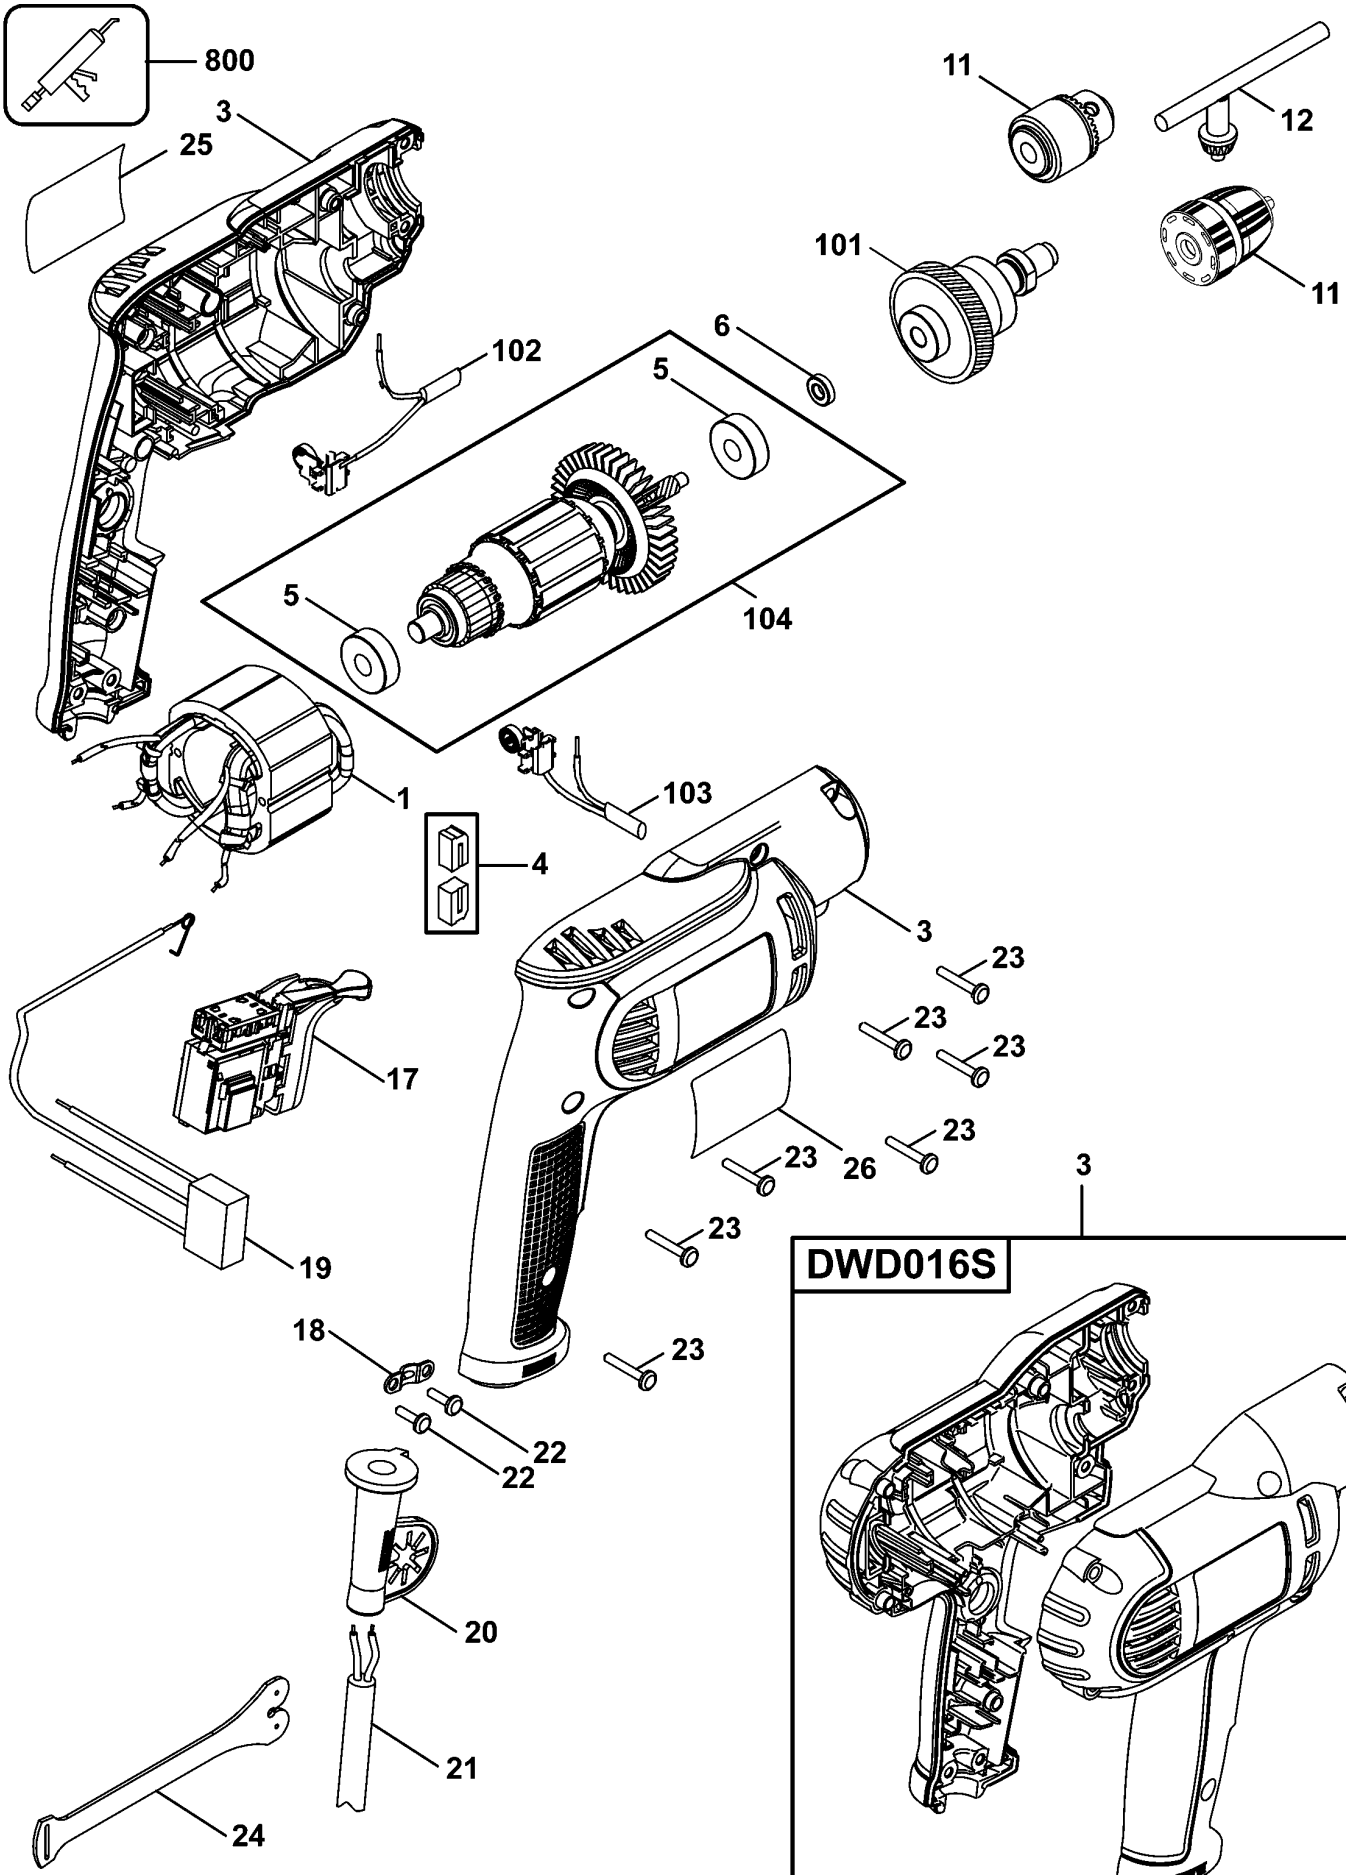

DWD014 DRILL 1

Parts List DWD014 DRILL 1

Item	Part Number	Qty	Part Description	General Description	Other Info	Repair Inst	Markets
1	N824653	1	FIELD SA			No	QS
3	660855-01	1	CLAMSHELL SET			No	QS
4	N087159	1	BRUSH PAIR 230V			No	QS
5	605040-55	2	BEARING 608			No	QS
6	464292-00	1	DEFLECTOR			No	QS
11	N017559	1	CHUCK KEYLESS		DWD014S	No	QS
12	330034-07	1	CHUCK KEY		DWD014	No	QS
12	N017838	1	CHUCK 10MM		DWD014	No	QS
17	N391360	1	SWITCH SA			No	QS
18	821070	1	CORD CLAMP			No	QS
19	N017543	1	CAPACITOR			No	QS
20	N020411	1	CORD PROTECTOR			No	QS
21	330120-86	1	CORDSET			No	QS
22	N017542	2	PLASTIC SCREW			No	QS
23	N017839	7	SCREW			No	QS
24	065288-02	1	HOLDER		DWD014	No	QS
25	660853-00	1	BRAND LABEL			No	QS
26	N110916	1	RATING PLATE		DWD014	No	QS
26	N110915	1	RATING PLATE		DWD014S	No	QS
101	N063405	1	SPINDLE SA			No	QS
102	660851-00	1	BRUSHBOX & CHOKE			No	QS
103	660852-00	1	BRUSHBOX & CHOKE			No	QS
104	N869188	1	ARMATURE SA			No	QS