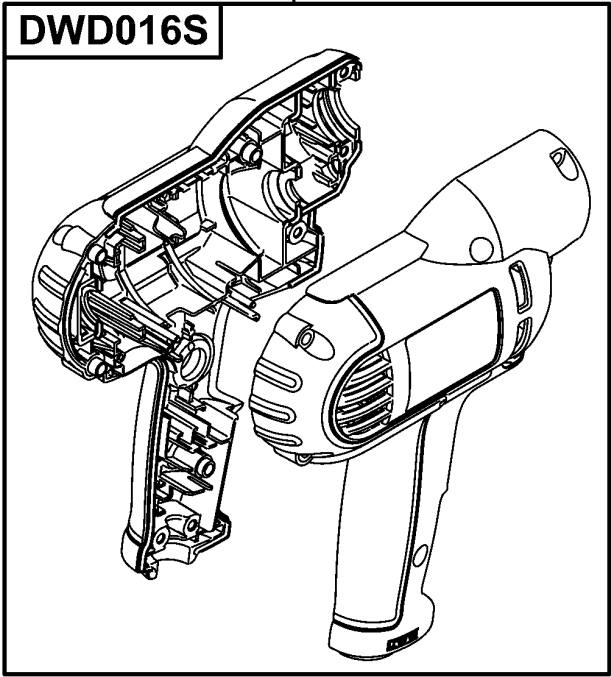

DWD014 DRILL 1

Parts List DWD014 DRILL 1

Item	Part Number	Qty	Part Description	General Description	Other Info	Repair Inst	Markets
1	N824653	1	FIELD SA			No	QS
3	660855-01	1	CLAMSHELL SET			No	QS
4	N087159	1	BRUSH PAIR 230V			No	QS
5	605040-55	2	BEARING 608			No	QS
6	464292-00	1	DEFLECTOR			No	QS
11	N017559	1	CHUCK KEYLESS		DWD014S	No	QS
12	330034-07	1	CHUCK KEY		DWD014	No	QS
12	N017838	1	CHUCK 10MM		DWD014	No	QS
17	N391360	1	SWITCH SA			No	QS
18	821070	1	CORD CLAMP			No	QS
19	N017543	1	CAPACITOR			No	QS
20	N020411	1	CORD PROTECTOR			No	QS
21	330120-86	1	CORDSET			No	QS
22	N017542	2	PLASTIC SCREW			No	QS
23	N017839	7	SCREW			No	QS
24	065288-02	1	HOLDER		DWD014	No	QS
25	660853-00	1	BRAND LABEL			No	QS
26	N110916	1	RATING PLATE		DWD014	No	QS
26	N110915	1	RATING PLATE		DWD014S	No	QS
101	N063405	1	SPINDLE SA			No	QS
102	660851-00	1	BRUSHBOX & CHOKE			No	QS
103	660852-00	1	BRUSHBOX & CHOKE			No	QS
104	N869188	1	ARMATURE SA			No	QS